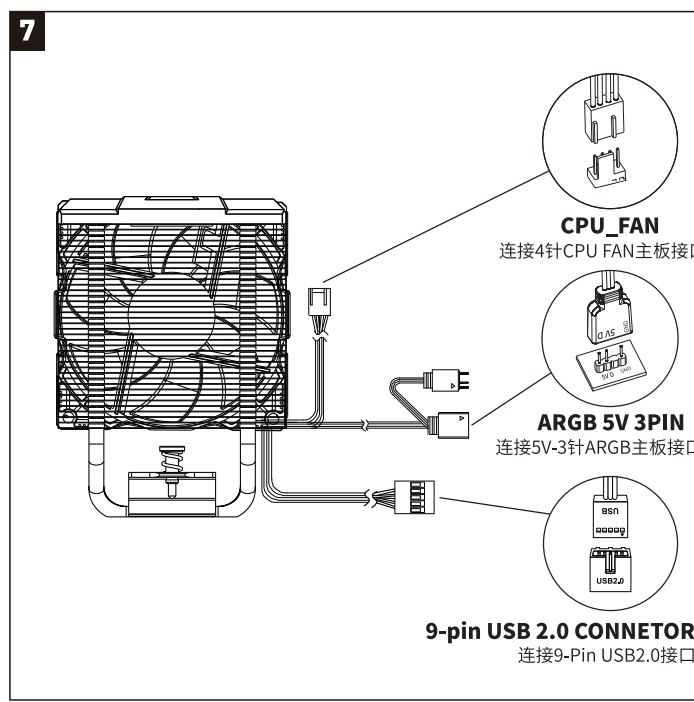

AMD : AM5/AM4

Description of Fan and Digital Display Interface 风扇与数字显示接口描述

Instruction of the Software 软件说明

8

访问GSCool 官方网站 <http://www.powertrain-pc.com>
找到相应的产品软件并安装。支持的操作系统: win10及以上版本。
注意:如果您的计算机无法实现产品的功能,
可能是因为您的计算机上没有某些功能,
请访问 <http://www.powertrain-pc.com> 尝试客户支持或客服留言。