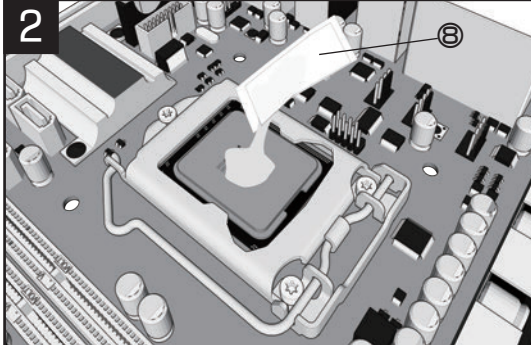

CC-02取扱説明書

ainex

内容物

①本体

②Intel用クリップ

③AMD用クリップ

④クリップ固定用ネジ

⑤ワッシャー

⑥クーラー固定用ナット

⑦ナット固定用工具

⑧熱伝導グリス

Intel

1 保護フィルムをはがします。